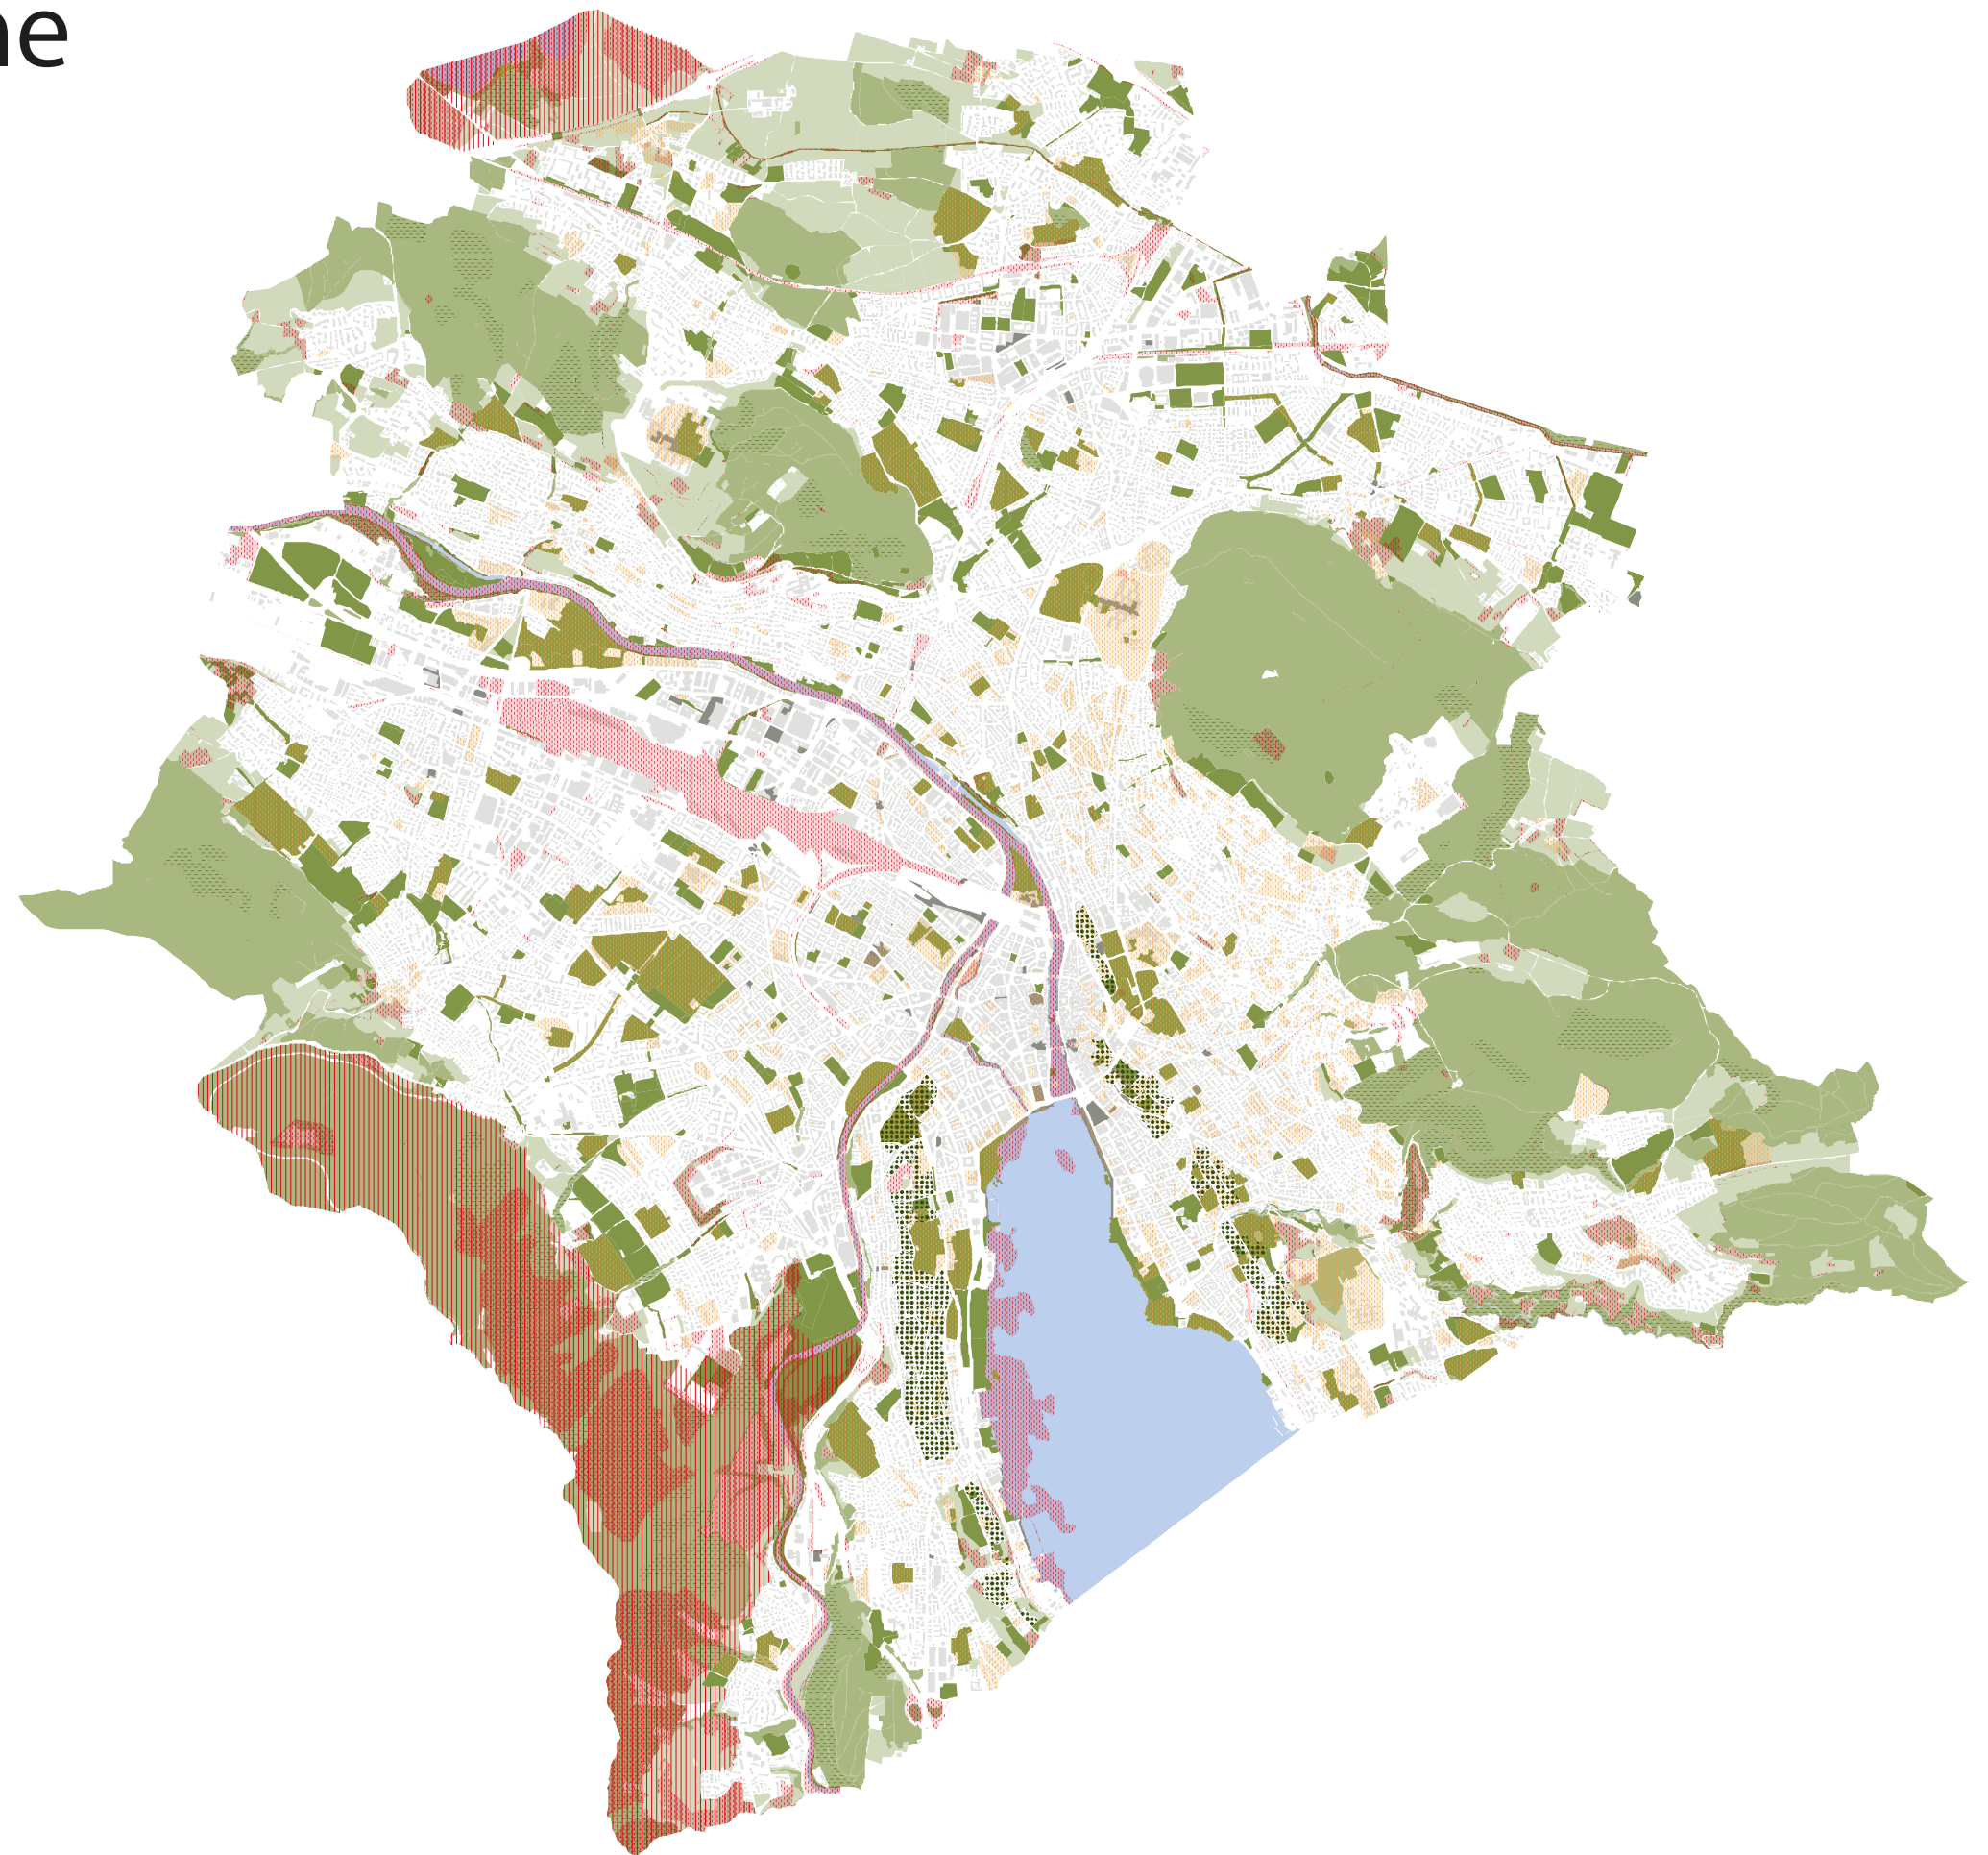

Sensible Räume

- Natur
 - Objekte im Inventar / unter Schutz
 - Kantonale Schutzverordnung
 - Waldgebiete mit hoher biologischer Vielfalt
- Gartenkulturelles Erbe
 - Objekte im Inventar / unter Schutz
- Stadtbäume
 - Baumschutzgebiete
- Grün- und Freiräume
 - Grünraum
 - Platz
 - Natur- und Kulturlandschaft
 - Wald
 - Gewässer

Die Inhalte weisen einen unterschiedlichen Planungsstand auf.
Stand: 2019
Quelle: Stadt Zürich