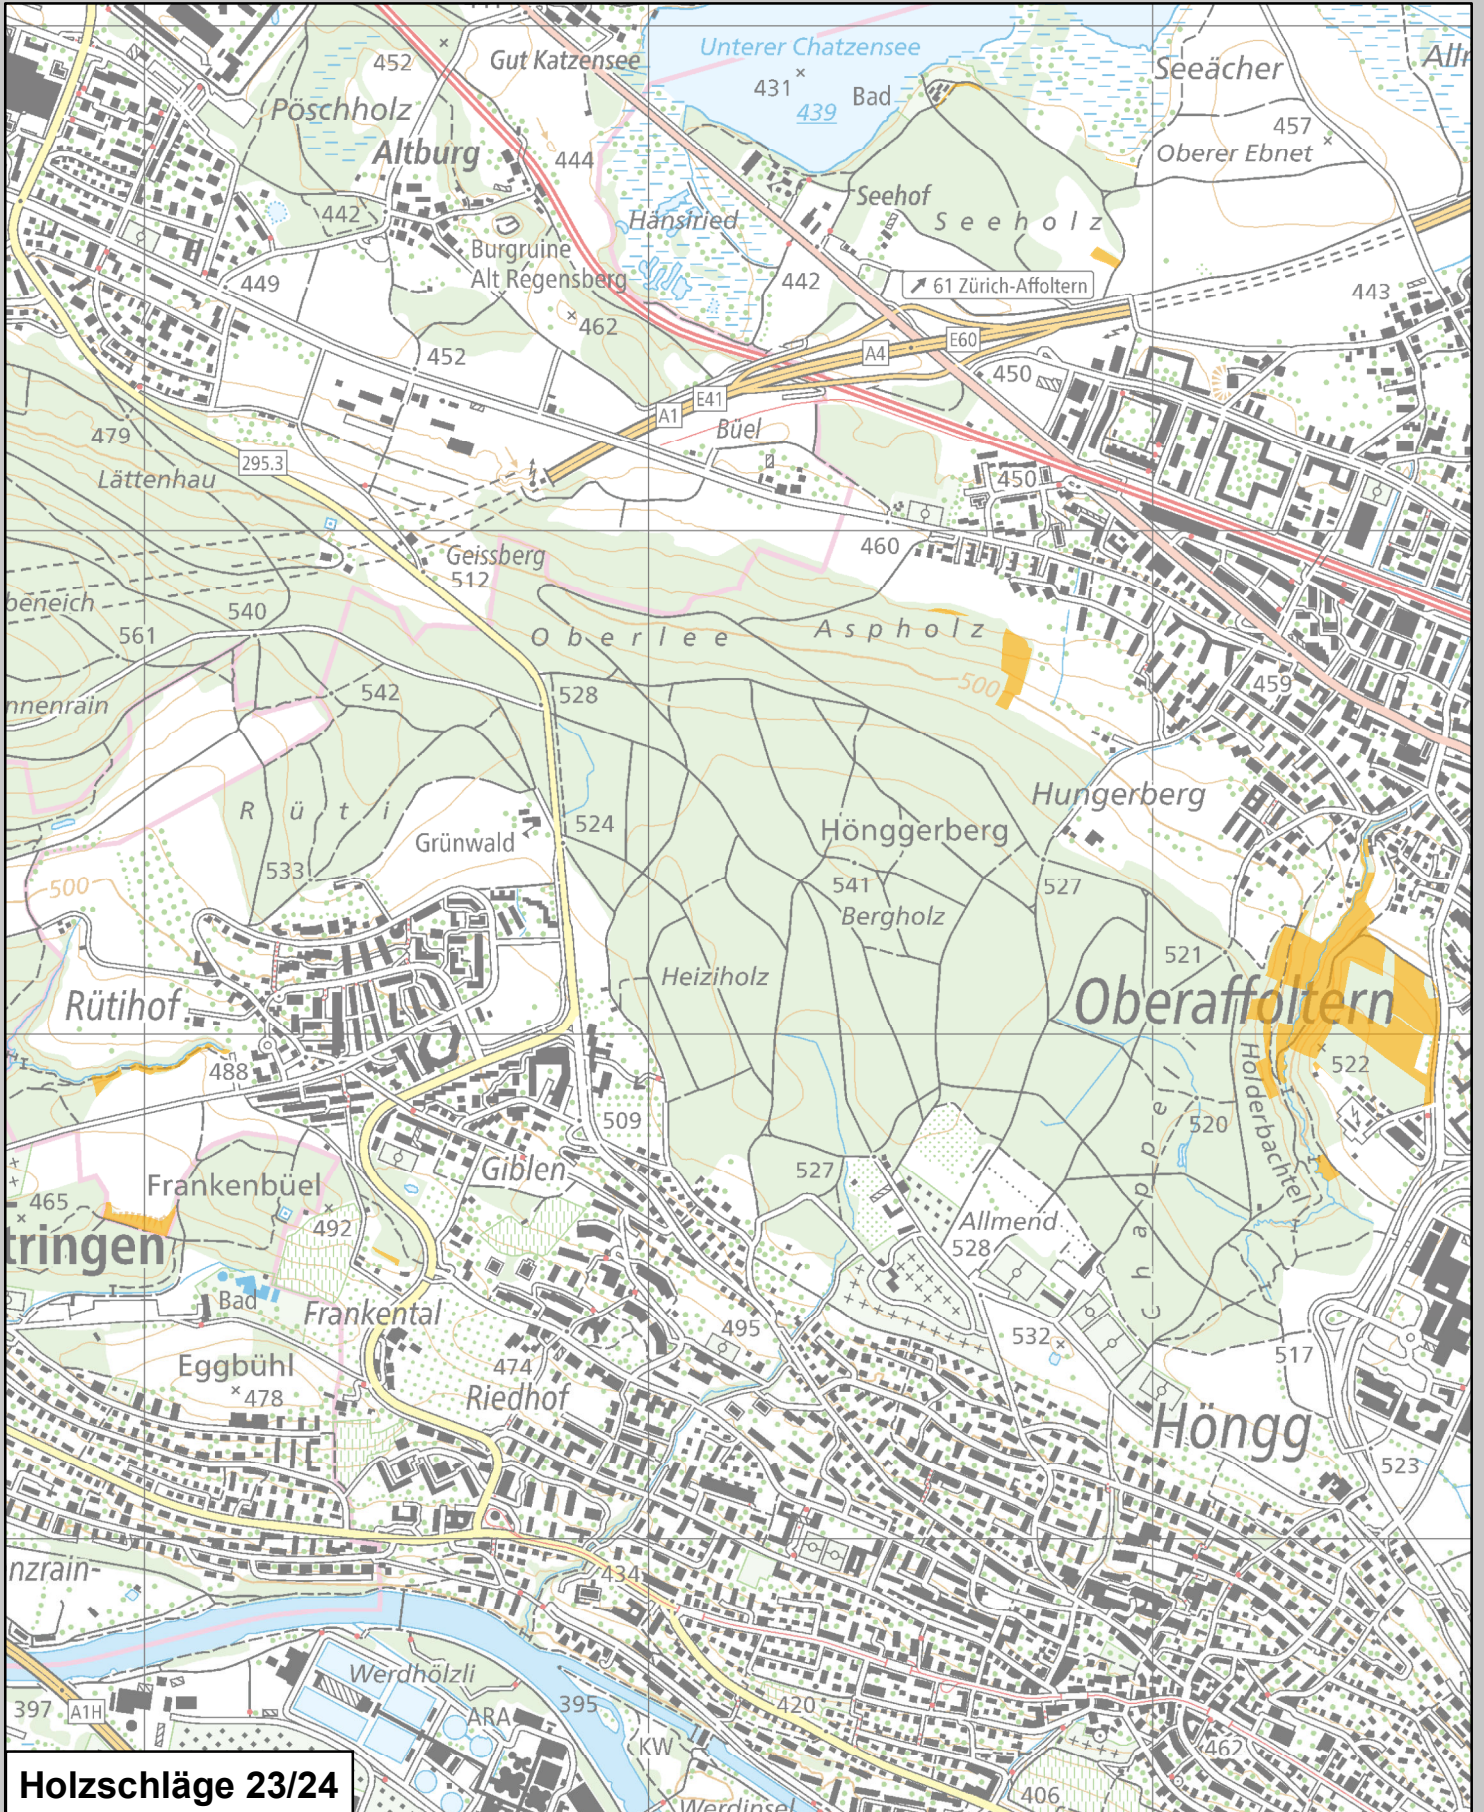

Hönggerberg: Geplante Holzschläge

Holzschläge 23/24

1:15'000

Erstellt von/am
Grün Stadt Zürich, 12.09.2023