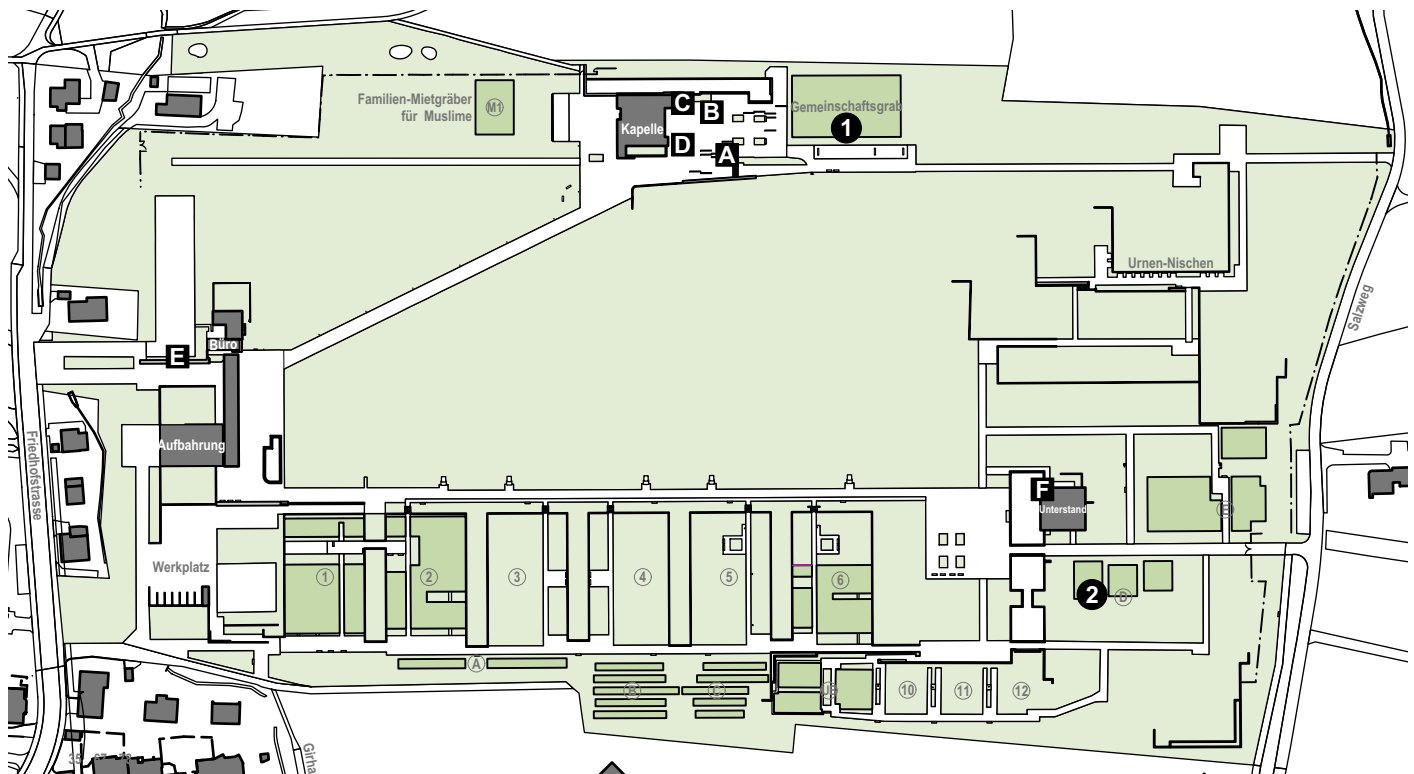

Prominente Verstorbene im **Friedhof Eichbühl**

Prominente

1	Eicher, Fred	Landschaftsarchitekt	1927-2010	GG
2	Frech-Schmid, Edwin	Stadtrat	1916-1988	FG 82201

Kunstwerke

A	Drei korrespondierende Rundformen	Künstler: Robert Lienhard
B	Un petit et und grand chapeau	Künstler: Roland Hotz
C	Reliefwand und Türe	Künstler: Robert Lienhard
D	Relief	Künstler: Otto Müller
E	Trennmauer	Künstler: Robert Lienhard
F	Enjoy the Silence, 2015	Künstlerin: Ana Roldan