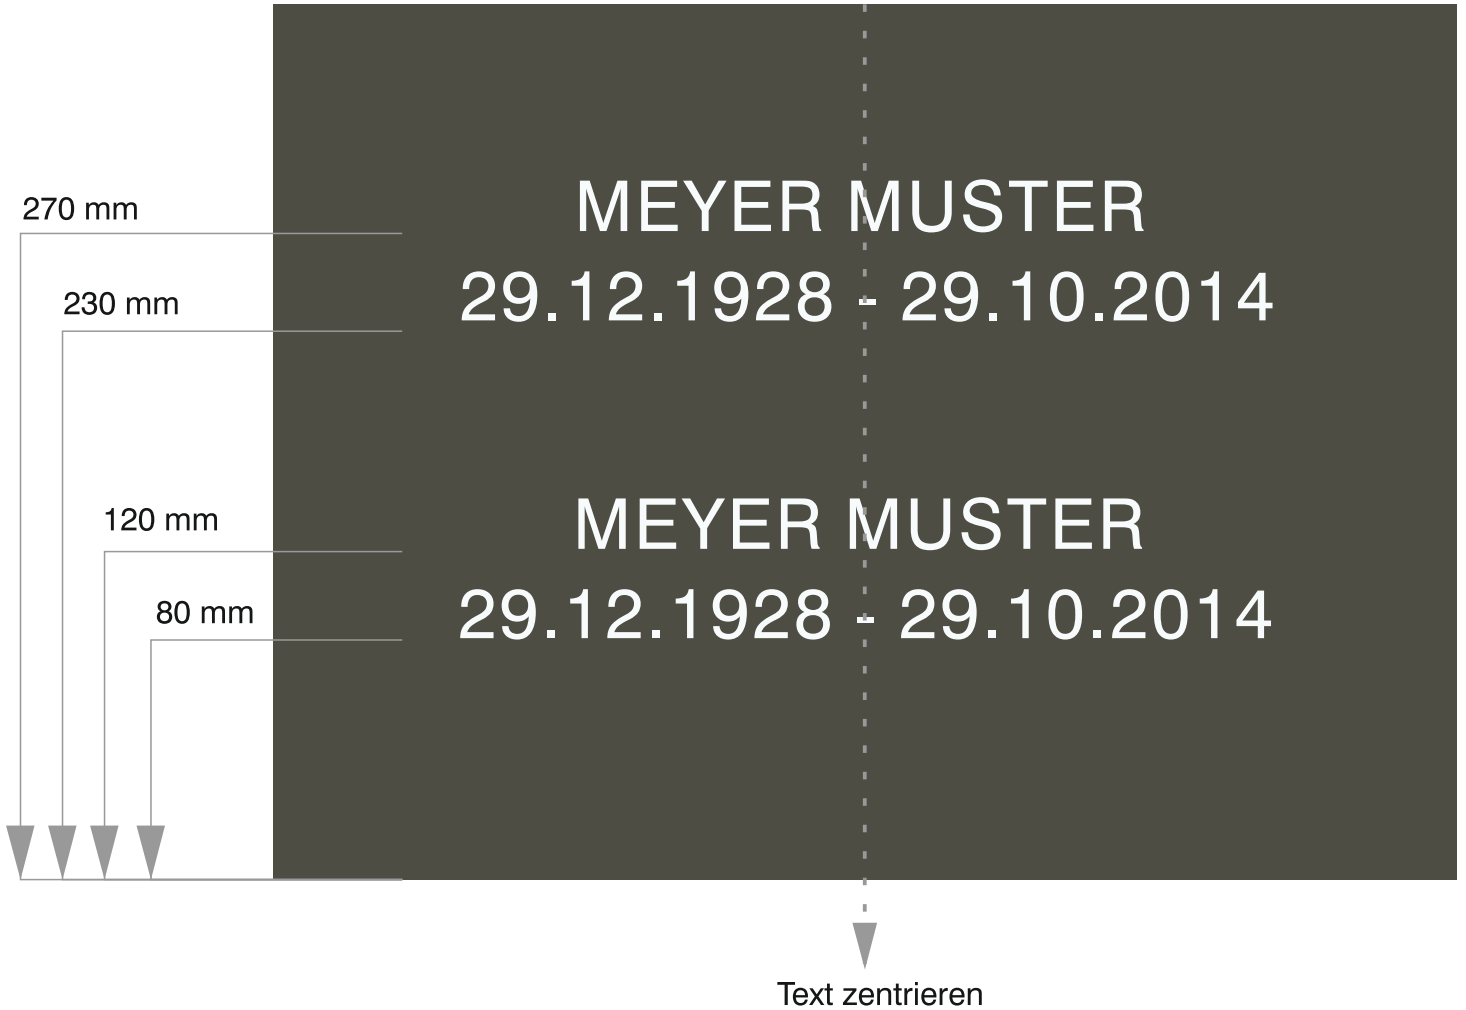

Schrifthöhe: 20 mm / 80pt (Grossbuchstaben)

Farbe: RAL 7038 + Grundierung

Friedhof Uetliberg

Schriftart «Helvetica Fett / Swiss721BTFett»

**ABCDEFGHIJKLM
NOPQRSTUVWXYZ**

**abcdefghijklm
nopqrstuvwxyz**

1234567890+-!?

Friedhof Witikon

Material : Kupfer roh/unbehandelt 430/330 mm

Schriftart: Helvetica Regular

Schrifthöhe: 20 mm / 80pt (Grossbuchstaben)

Farbe: RAL 9016 Verkehrsweiss + Grundierung

Friedhof Witikon

Schriftart «Helvetica Regular/ Swiss721 BT»