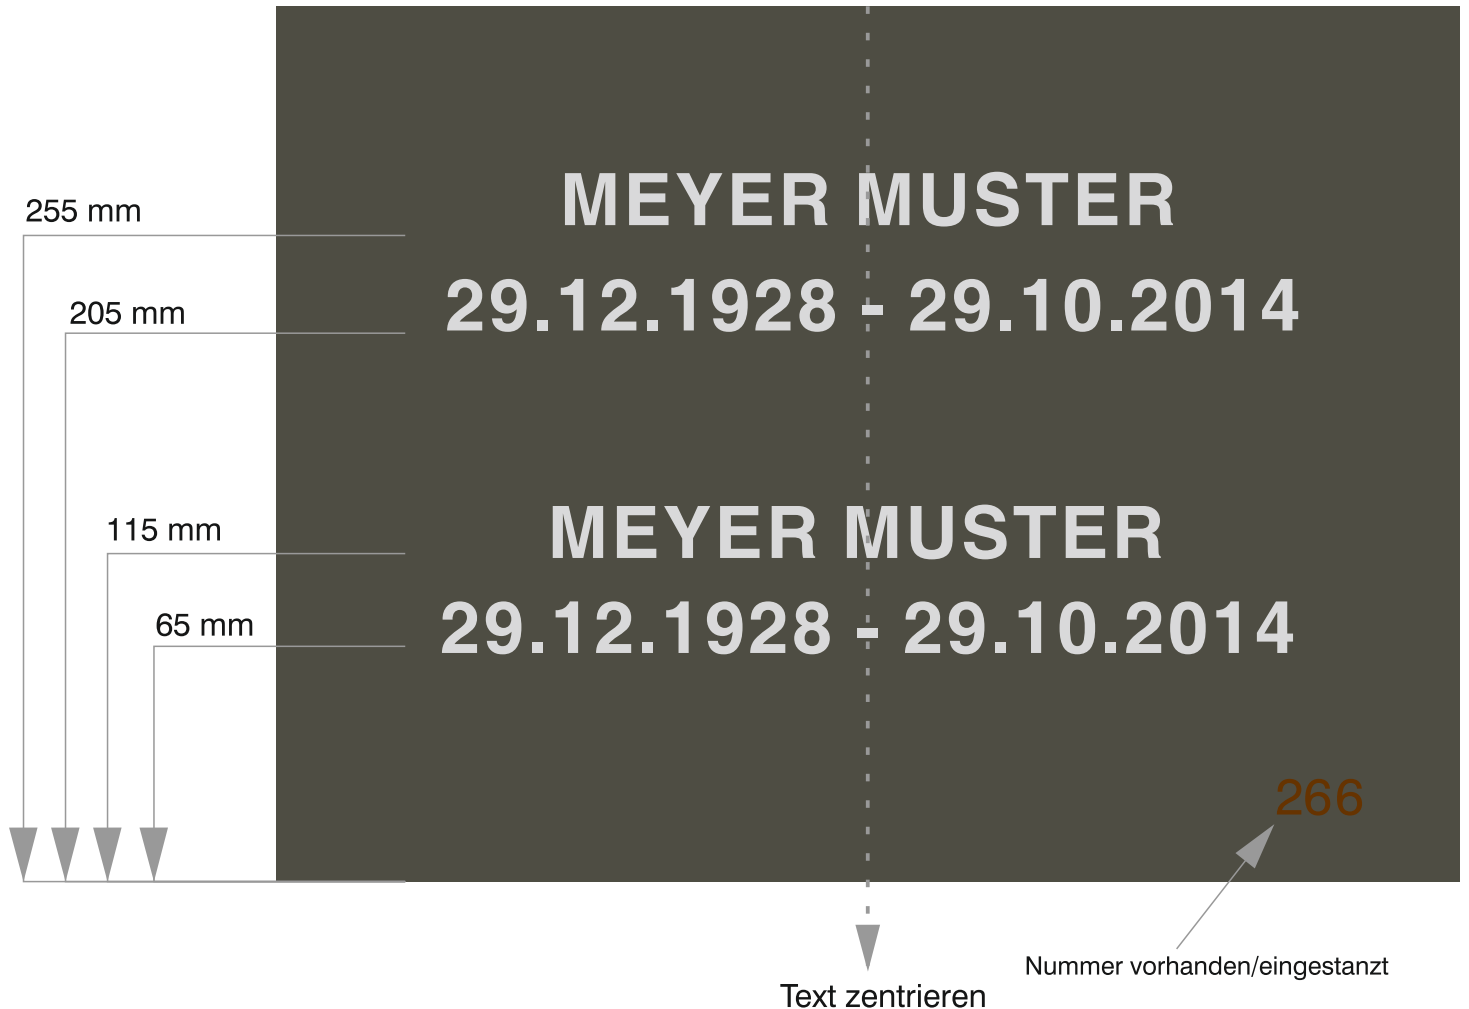

Krematorium Nordheim
Schriftart «Gill / Humanist 521»

ABCDEFGHIJKLMN
OPQRSTUVWXYZ

abcdefghijklm
nopqrstuvwxyz

1234567890+-!?

Friedhof Uetliberg

Material : Kupfer roh/unbehandelt 435/340 mm

Schriftart: Helvetica Fett

Schrifthöhe: 20 mm / 80pt (Grossbuchstaben)

Farbe: RAL 7038 + Grundierung

Friedhof Uetliberg

Schriftart «Helvetica Fett / Swiss721BTFett»

**ABCDEFGHIJKLM
NOPQRSTUVWXYZ**

**abcdefghijklm
nopqrstuvwxyz**

1234567890+-!?