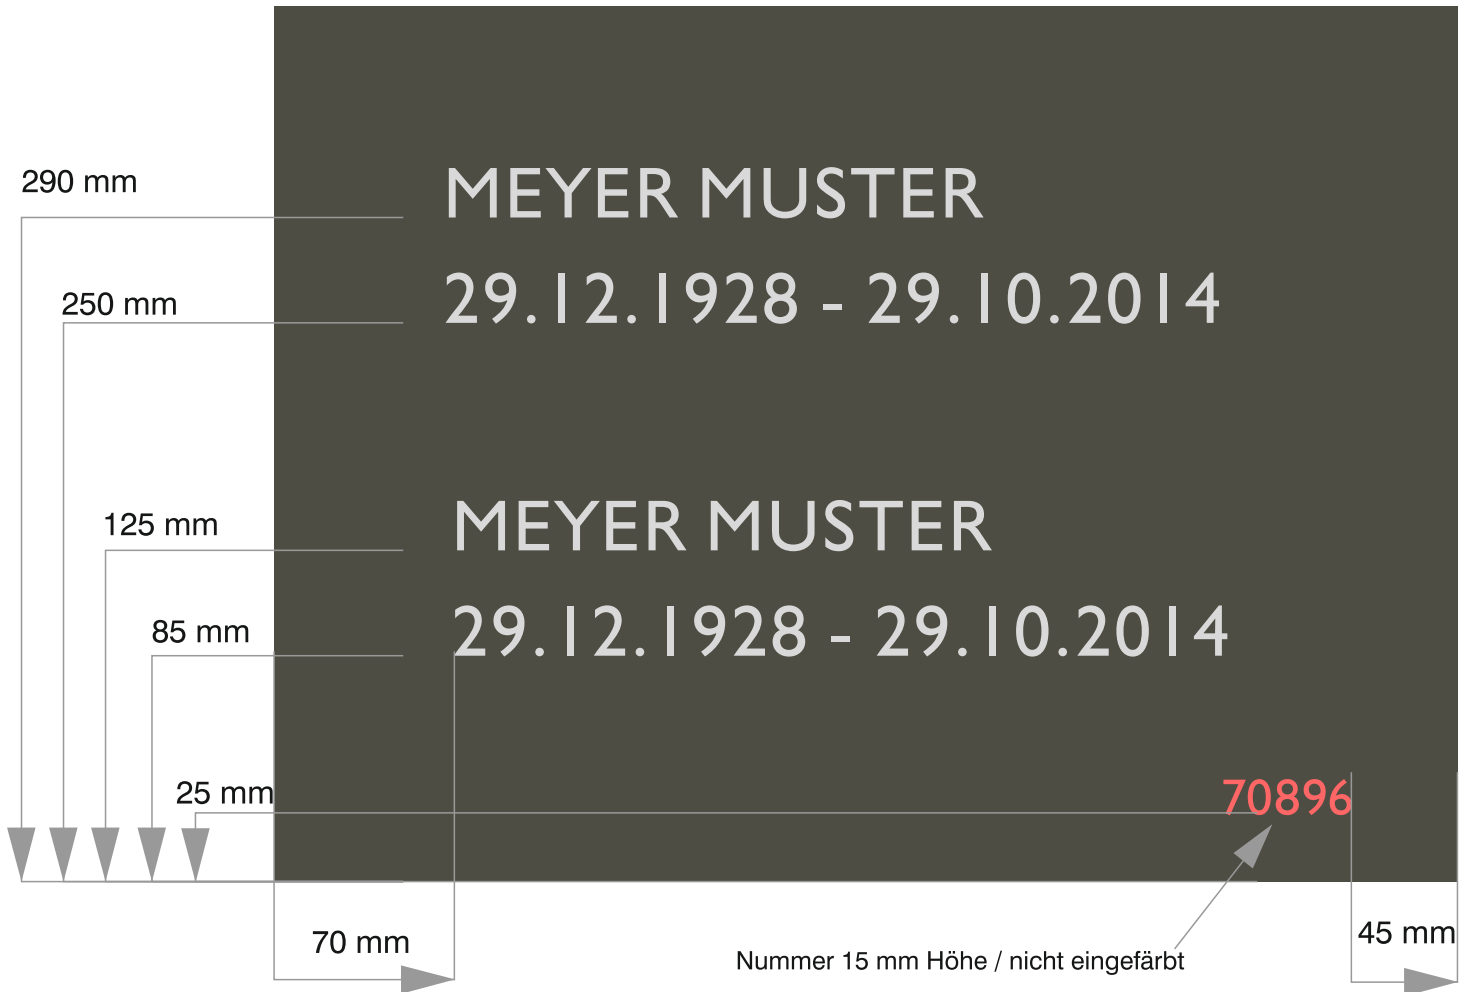

Richtlinien

Beschriftungen/Gravuren Nischenplatten

- Krematorium Nordheim Urnenhain
 - Friedhof Uetliberg
 - Friedhof Witikon
-

Krematorium Nordheim

Material : Kupfer roh/unbehandelt 480/355 mm

Schriftart: Gill Sans Regular / Humanist 521BT
Schriftgröße: 20 mm / 80pt (Grossbuchstaben)
Farbe: RAL 7038 + Grundierung

Schrifthöhe: 20 mm / 80pt (Grossbuchstaben)

Farbe: RAL 7038 + Grundierung

Friedhof Uetliberg

Schriftart «Helvetica Fett / Swiss721BTFett»

**ABCDEFGHIJKLM
NOPQRSTUVWXYZ**

**abcdefghijklm
nopqrstuvwxyz**

1234567890+-!?

Friedhof Witikon

Material : Kupfer roh/unbehandelt 430/330 mm

Schriftart: Helvetica Regular

Schrifthöhe: 20 mm / 80pt (Grossbuchstaben)

Farbe: RAL 9016 Verkehrsweiss + Grundierung

Friedhof Witikon

Schriftart «Helvetica Regular/ Swiss721 BT»