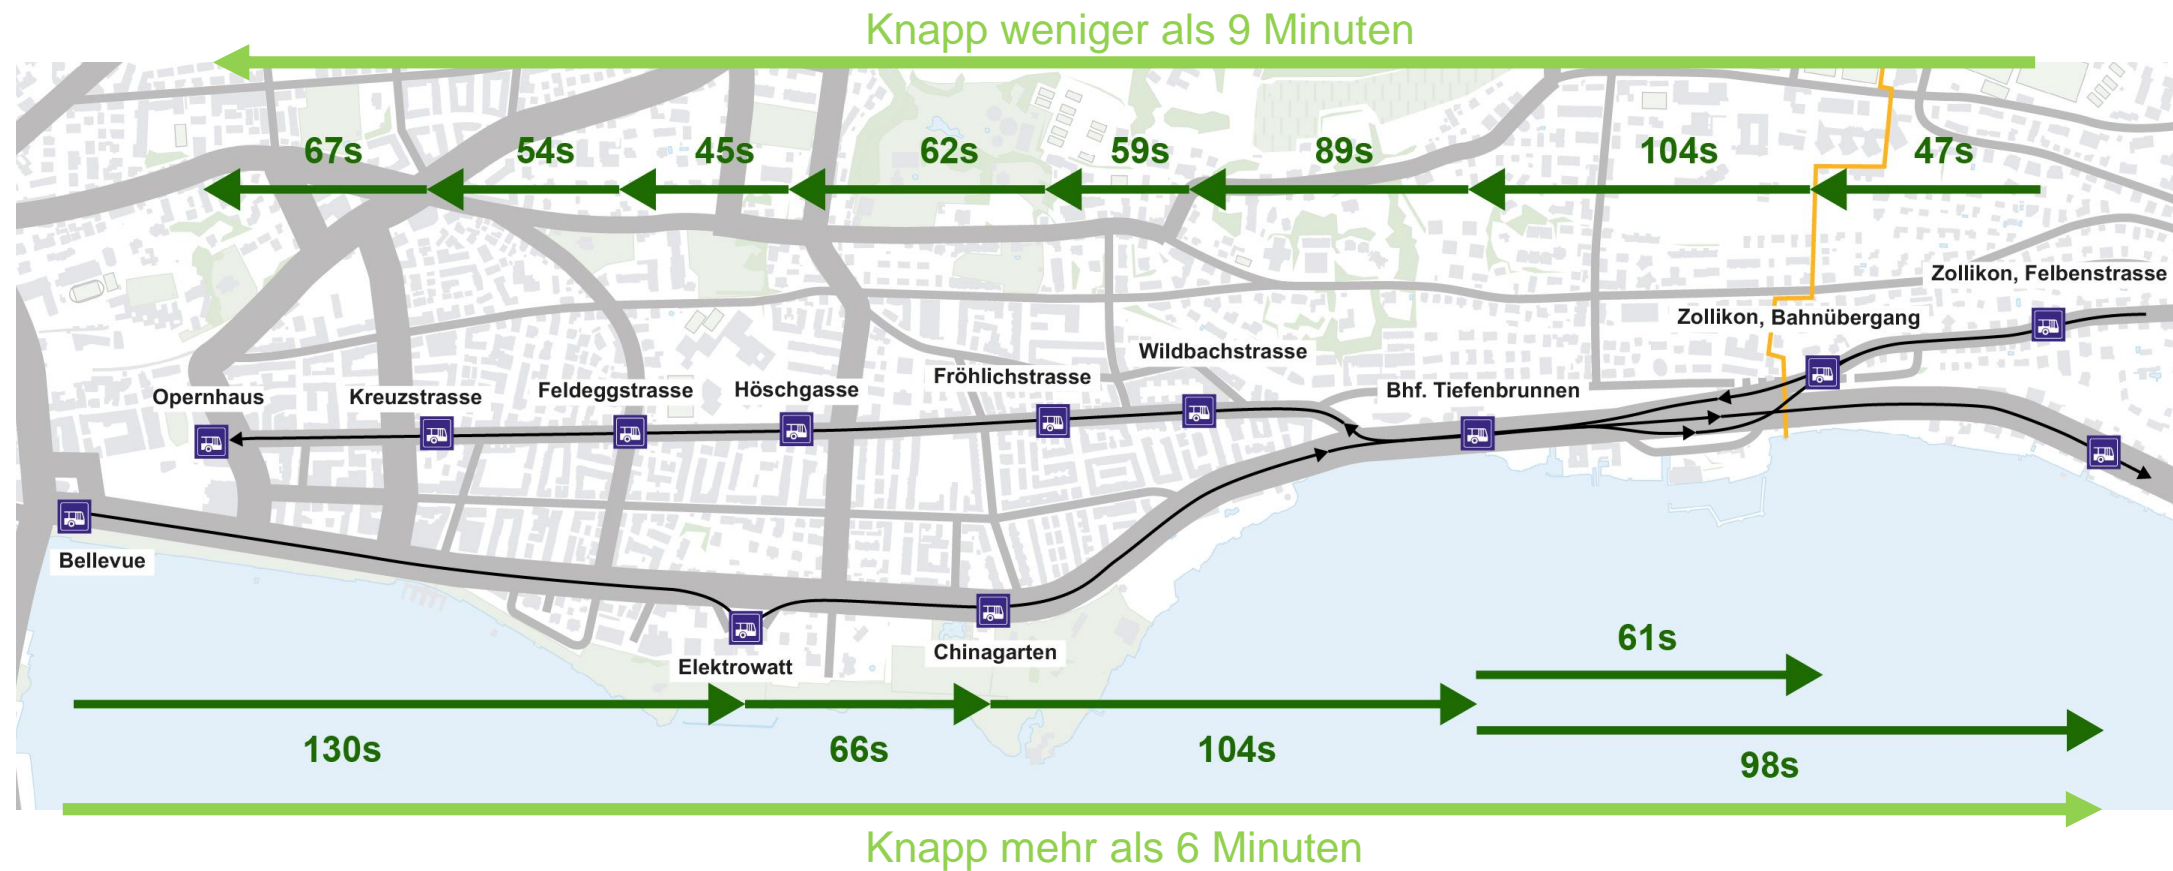

Reisezeit ÖV

Erhebung Ist-Zustand

Fahrzeiten Linien 910 / 912 / 916, Durchschnitt ASP